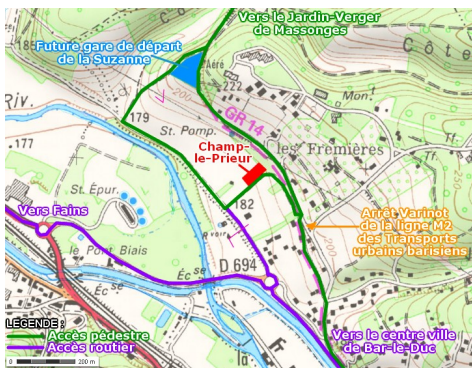

MNE ne s'interdit aucun thème de travail et ceux que notre association s'approprie dépendent des ressources et des disponibilités de ses membres.

Association de loi 1901 affiliée à France Nature Environnement, membre de Mirabel - Lorraine Nature Environnement et du GRAINE Grand Est Agréée au titre de la « Protection de la Nature et de l'Environnement » et « Jeunesse et Education Populaire » et labellisée « association Lorraine d'Initiation et d'Education à l'Environnement »

COMMENT NOUS TROUVER ?

Au terrain Champ-le-Prieur (Bar-le-Duc)

Au jardin-verger de Massonges (Vavincourt)

Ouvert chaque 1er mercredi du mois pour un atelier bénévole thématique autour du jardin-verger

POUR NOUS CONTACTER / ADHERER :